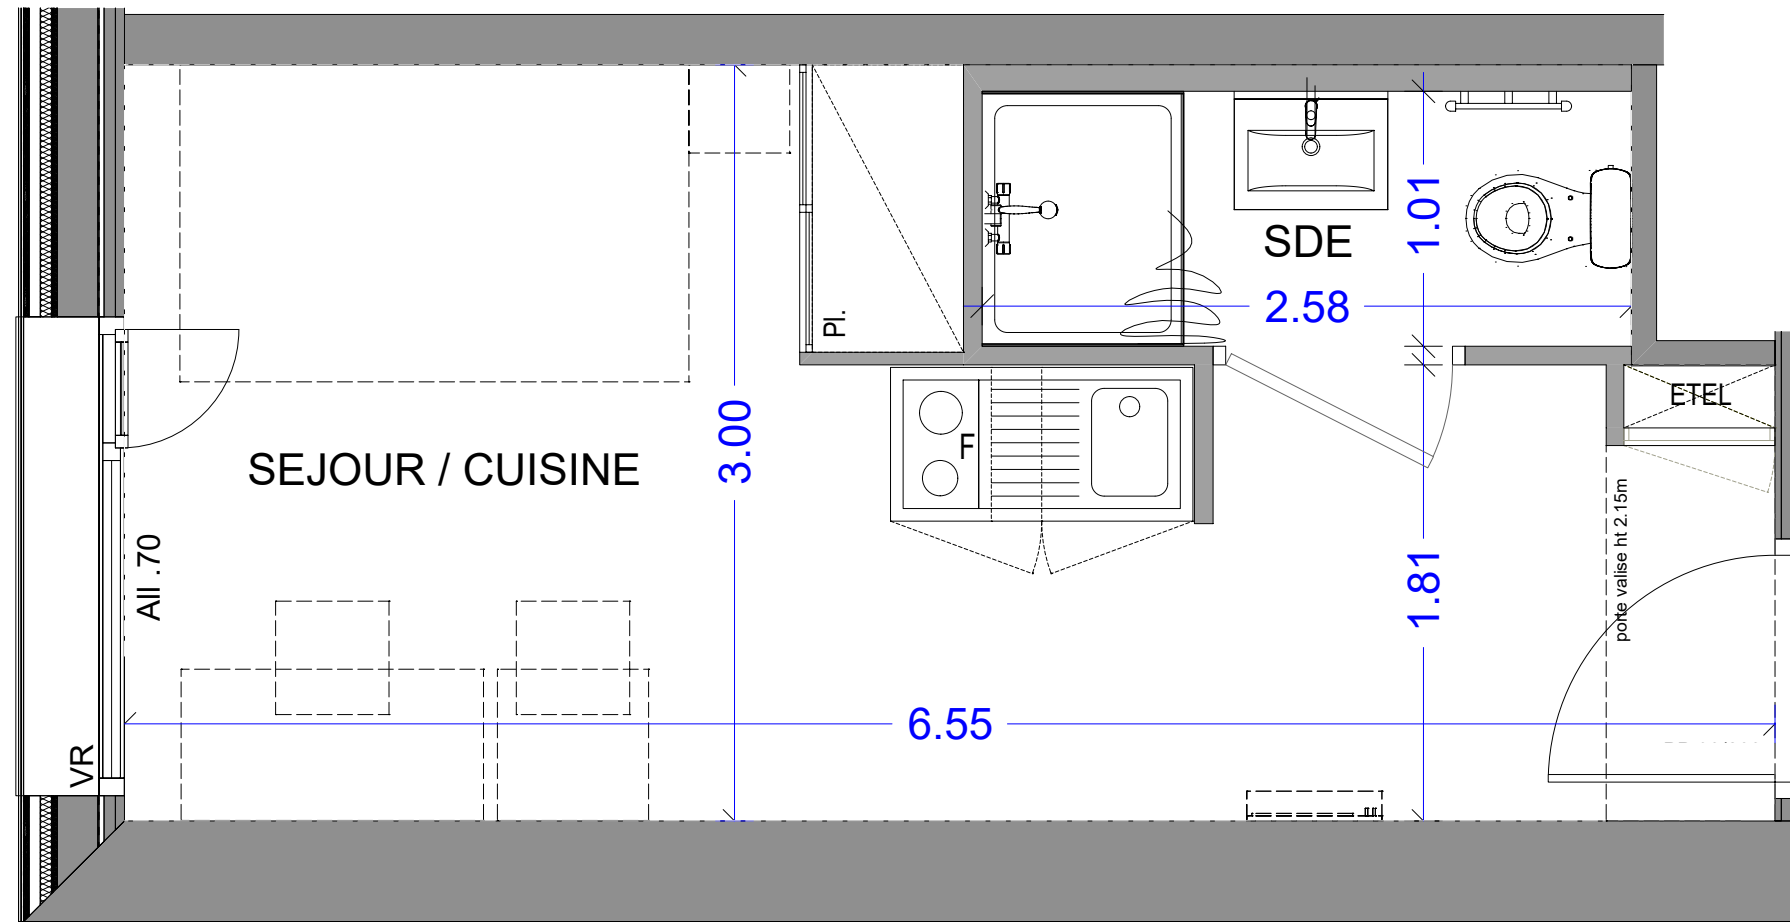

17 ALL. JEAN MONNET
74940 ANNECY

Appartement 1 pièce
n° 2-29 - 2ième étage

SEJOUR / CUISINE	15.47 m ²
SALLE D'EAU	2.61 m ²

SURFACE HABITABLE TOTALE 18.08 m²

LEGENDE

Pl. :	Placard
EDEL:	Tableau électrique
F :	Frigo
VR :	Volet roulant
All :	Allège
PF :	Porte fenêtre
[] :	Soffite et faux plafond